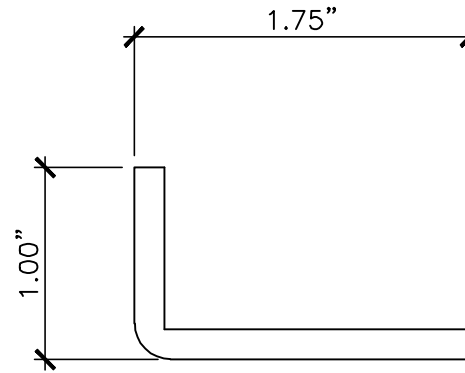

SIDE

TOP

	<p>PRODUCT DESCRIPTION:          GATE STOP          ALL DIMENSIONS <math>\pm 0.125"</math></p>	<p>PART NUMBER:          1400-BSS/WSS/          SSS</p>
--	--	---