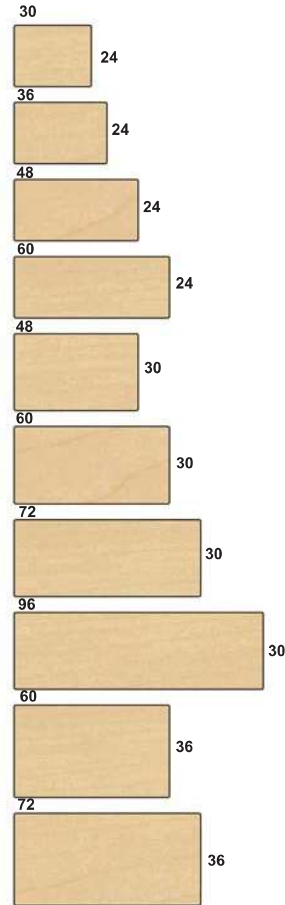

SÉRIE NO: 40/41/42/43

TABLES TOUT USAGE AVEC OU SANS TABLETTE

Modèles	Sans tablette	Modestie	Tablette	Dimensions du dessus/pouces	Dimensions du dessus/cm
Rectangulaire	#40-3024-R	#40-3024-RM	#40-3024-RS	30 x 24	76 x 61
"	#40-3624-R	-	-	36 x 24	91 x 61
"	#40-4824-R	-	#40-4824-RS	48 x 24	122 x 61
"	#40-6024-R	#40-6024-RM	-	60 x 24	152 x 61
"	#40-4830-R	-	#40-4830-RS	48 x 30	122 x 76
"	#40-6030-R	#40-6030-RM	#40-6030-RS	60 x 30	152 x 76
"	#40-7230-R	-	#40-7230-RS	72 x 30	182 x 76
"	#40-9630-R	-	-	96 x 30	244 x 76
"	#40-6036-R	-	-	60 x 36	152 x 91
"	#40-7236-R	-	-	72 x 36	182 x 91
Carré	#40-3030-R	-	-	30 x 30	76 x 76
"	#40-3636-R	-	-	36 x 36	91 x 91
Trèfle	#41-48-CLO	-	-	48 dia.	122 dia.
Fleur	#41-60-FL	-	-	60 dia.	152 dia.
Serpentine	#40-6036-K	-	-	60 x 36	127x 91
"	#40-7236-K	-	-	72 x 36	182 x 91
Fer à cheval	#40-6660-H	-	-	66 x 60	167 x 152
"	#40-6048-H	-	-	60 x 48	152 x 122
Forme «C»	#40-6036-C	-	-	60 x 36	152 x 91
"	#40-7248-C	-	-	72 x 48	183 x 122
"	#40-9648-C	-	-	96 x 48	244 x 122
Circulaire	#41-36-C	-	-	36 dia.	97 dia.
"	#41-48-C	-	#41-48-CS	48 dia.	122 dia.
"	#41-60-C	-	-	60 dia.	152 dia.
Semi-circulaire	#42-4824-SC	-	-	48 x 24	122 x 61
"	#42-6030-SC	-	-	60 x 30	152 x 61
Trapézoïdale	#43-4824-T	-	-	48 x 24 trap	122 x 61 trap
"	#43-6030-T	-	#43-6030-TS	60 x 30 trap	152 x 76 trap

Grandeurs de dessus

Rectangles

carrés

rondes

Couleurs de laminé

demi-cercle

trapézoïdal

forme « C »