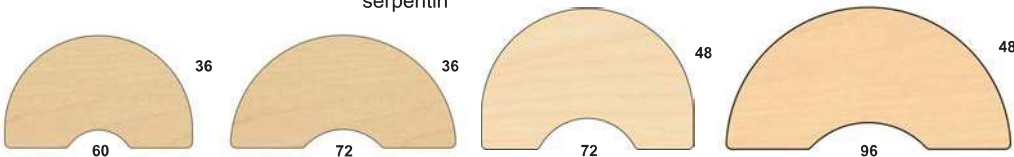

SÉRIE NO: 40/41/42/43

TABLES TOUT USAGE AVEC OU SANS TABLETTE

Modèles	Sans tablette	Modestie	Tablette	Dimensions du dessus/pouces	Dimensions du dessus/cm
Rectangulaire	#40-3024-R	#40-3024-RM	#40-3024-RS	30 x 24	76 x 61
"	#40-3624-R	-	-	36 x 24	91 x 61
"	#40-4824-R	-	#40-4824-RS	48 x 24	122 x 61
"	#40-6024-R	#40-6024-RM	-	60 x 24	152 x 61
"	#40-4830-R	-	#40-4830-RS	48 x 30	122 x 76
"	#40-6030-R	#40-6030-RM	#40-6030-RS	60 x 30	152 x 76
"	#40-7230-R	-	#40-7230-RS	72 x 30	182 x 76
"	#40-9630-R	-	-	96 x 30	244 x 76
"	#40-6036-R	-	-	60 x 36	152 x 91
"	#40-7236-R	-	-	72 x 36	182 x 91
Carré	#40-3030-R	-	-	30 x 30	76 x 76
"	#40-3636-R	-	-	36 x 36	91 x 91
Trèfle	#41-48-CLO	-	-	48 dia.	122 dia.
Fleur	#41-60-FL	-	-	60 dia.	152 dia.
Serpentine	#40-6036-K	-	-	60 x 36	127x 91
"	#40-7236-K	-	-	72 x 36	182 x 91
Fer à cheval	#40-6660-H	-	-	66 x 60	167 x 152
"	#40-6048-H	-	-	60 x 48	152 x 122
Forme «C»	#40-6036-C	-	-	60 x 36	152 x 91
"	#40-7248-C	-	-	72 x 48	183 x 122
"	#40-9648-C	-	-	96 x 48	244 x 122
Circulaire	#41-36-C	-	-	36 dia.	97 dia.
"	#41-48-C	-	#41-48-CS	48 dia.	122 dia.
"	#41-60-C	-	-	60 dia.	152 dia.
Semi-circulaire	#42-4824-SC	-	-	48 x 24	122 x 61
"	#42-6030-SC	-	-	60 x 30	152 x 61
Trapézoïdale	#43-4824-T	-	-	48 x 24 trap	122 x 61 trap
"	#43-6030-T	-	#43-6030-TS	60 x 30 trap	152 x 76 trap

Grandeurs de dessus

Rectangles

carrés

rondes

Couleurs de laminé

demi-cercle

trapézoïdal

forme « C »

fer à cheval

serpentin

Trèfle

Flower