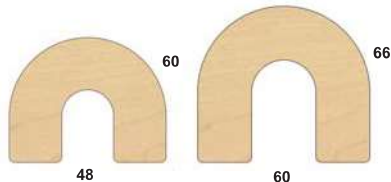

fer à cheval