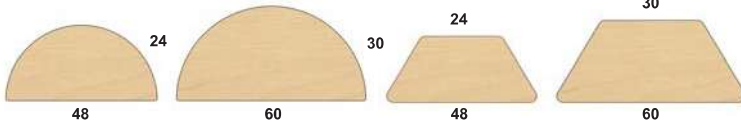

SÉRIE NO: 40/41/42/43

TABLES TOUT USAGE AVEC OU SANS TABLETTE

Modèles	Sans tablette	Modestie	Tablette	Dimensions du dessus/pouces	Dimensions du dessus/cm
Rectangulaire	#40-3024-R	#40-3024-RM	#40-3024-RS	30 x 24	76 x 61
"	#40-3624-R	-	-	36 x 24	91 x 61
"	#40-4824-R	-	#40-4824-RS	48 x 24	122 x 61
"	#40-6024-R	#40-6024-RM	-	60 x 24	152 x 61
"	#40-4830-R	-	#40-4830-RS	48 x 30	122 x 76
"	#40-6030-R	#40-6030-RM	#40-6030-RS	60 x 30	152 x 76
"	#40-7230-R	-	#40-7230-RS	72 x 30	182 x 76
"	#40-9630-R	-	-	96 x 30	244 x 76
"	#40-6036-R	-	-	60 x 36	152 x 91
"	#40-7236-R	-	-	72 x 36	182 x 91
Carré	#40-3030-R	-	-	30 x 30	76 x 76
"	#40-3636-R	-	-	36 x 36	91 x 91
Trèfle	#41-48-CLO	-	-	48 dia.	122 dia.
Fleur	#41-60-FL	-	-	60 dia.	152 dia.
Serpentine	#40-6036-K	-	-	60 x 36	127x 91
"	#40-7236-K	-	-	72 x 36	182 x 91
Fer à cheval	#40-6660-H	-	-	66 x 60	167 x 152
"	#40-6048-H	-	-	60 x 48	152 x 122
Forme «C»	#40-6036-C	-	-	60 x 36	152 x 91
"	#40-7248-C	-	-	72 x 48	183 x 122
"	#40-9648-C	-	-	96 x 48	244 x 122
Circulaire	#41-36-C	-	-	36 dia.	97 dia.
"	#41-48-C	-	#41-48-CS	48 dia.	122 dia.
"	#41-60-C	-	-	60 dia.	152 dia.
Semi-circulaire	#42-4824-SC	-	-	48 x 24	122 x 61
"	#42-6030-SC	-	-	60 x 30	152 x 61
Trapézoïdale	#43-4824-T	-	-	48 x 24 trap	122 x 61 trap
"	#43-6030-T	-	#43-6030-TS	60 x 30 trap	152 x 76 trap

Grandeurs de dessus

Rectangles

carrés

rondes

Couleurs de laminé

demi-cercle

trapézoïdal

forme « C »