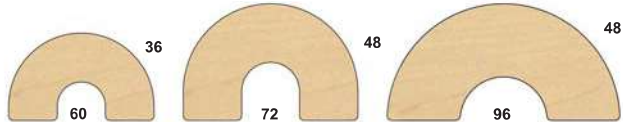

SÉRIE NO: 40/41/42/43

TABLES TOUT USAGE AVEC OU SANS TABLETTE

Modèles	Sans tablette	Modestie	Tablette	Dimensions du dessus/pouces	Dimensions du dessus/cm
Rectangulaire	#40-3024-R	#40-3024-RM	#40-3024-RS	30 x 24	76 x 61
"	#40-3624-R	-	-	36 x 24	91 x 61
"	#40-4824-R	-	#40-4824-RS	48 x 24	122 x 61
"	#40-6024-R	#40-6024-RM	-	60 x 24	152 x 61
"	#40-4830-R	-	#40-4830-RS	48 x 30	122 x 76
"	#40-6030-R	#40-6030-RM	#40-6030-RS	60 x 30	152 x 76
"	#40-7230-R	-	#40-7230-RS	72 x 30	182 x 76
"	#40-9630-R	-	-	96 x 30	244 x 76
"	#40-6036-R	-	-	60 x 36	152 x 91
"	#40-7236-R	-	-	72 x 36	182 x 91
Carré	#40-3030-R	-	-	30 x 30	76 x 76
"	#40-3636-R	-	-	36 x 36	91 x 91
Trèfle	#41-48-CLO	-	-	48 dia.	122 dia.
Fleur	#41-60-FL	-	-	60 dia.	152 dia.
Serpentine	#40-6036-K	-	-	60 x 36	127x 91
"	#40-7236-K	-	-	72 x 36	182 x 91
Fer à cheval	#40-6660-H	-	-	66 x 60	167 x 152
"	#40-6048-H	-	-	60 x 48	152 x 122
Forme «C»	#40-6036-C	-	-	60 x 36	152 x 91
"	#40-7248-C	-	-	72 x 48	183 x 122
"	#40-9648-C	-	-	96 x 48	244 x 122
Circulaire	#41-36-C	-	-	36 dia.	97 dia.
"	#41-48-C	-	#41-48-CS	48 dia.	122 dia.
"	#41-60-C	-	-	60 dia.	152 dia.
Semi-circulaire	#42-4824-SC	-	-	48 x 24	122 x 61
"	#42-6030-SC	-	-	60 x 30	152 x 61
Trapézoïdale	#43-4824-T	-	-	48 x 24 trap	122 x 61 trap
"	#43-6030-T	-	#43-6030-TS	60 x 30 trap	152 x 76 trap

Grandeurs de dessus

Rectangles

carrés

rondes

Couleurs de laminé

demi-cercle

trapézoïdal

forme « C »