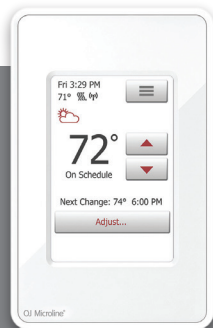

120 Volts													
Model	Length		Spacing (ft²)								Power Output		
			DREXMAT / LATICRETE / WARMUP / DITRA-HEAT				PRODESO HEAT / MAPEI / NUHEAT						
	ft.	m.	Alt. 2 & 3 slots	3 slots	Alt. 3 & 4 slots	4 slots	Alt. 2 & 3 slots	3 slots	Alt. 3 & 4 slots	4 slots	Watt	Amp	Ohms
			3,03"	3,63"	4,24"	4,84"	3,12"	3,74"	4,36"	4,99"			
			14,7 W	12,2 W	10,5 W	9,2 W	14,2 W	11,9 W	10,2 W	8,9 W			
3,7CWC-120V-05	16,5	5,05	4,2	5,0	5,8	6,7	4,3	5,1	6,0	6,9	60	0,5	240,0
3,7CWC-120V-10	33,0	10,1	8,3	10,0	11,7	13,3	8,6	10,3	12,0	13,7	120	1,0	120,0
3,7CWC-120V-14	49,5	15,1	12,5	15,0	17,5	20,0	12,9	15,4	18,0	20,6	180	1,5	80,0
3,7CWC-120V-19	66,0	20,1	16,6	20,0	23,3	26,6	17,1	20,6	24,0	27,4	240	2,0	60,0
3,7CWC-120V-24	82,5	25,1	20,8	25,0	29,1	33,3	21,4	25,7	30,0	34,3	300	2,5	48,0
3,7CWC-120V-29	99,0	30,2	25,0	30,0	35,0	40,0	25,7	30,9	36,0	41,1	360	3,0	40,0
3,7CWC-120V-34	115,5	35,2	29,1	35,0	40,8	46,6	30,0	36,0	42,0	48,0	420	3,5	34,3
3,7CWC-120V-38	132,0	40,2	33,3	40,0	46,6	53,3	34,3	41,1	48,0	54,9	480	4,0	30,0
3,7CWC-120V-43	148,5	45,3	37,5	44,9	52,4	59,9	38,6	46,3	54,0	61,7	540	4,5	26,7
3,7CWC-120V-48	165,0	50,3	41,6	49,9	58,3	66,6	42,9	51,4	60,0	68,6	600	5,0	24,0
3,7CWC-120V-58	198,0	60,4	49,9	59,9	69,9	79,9	51,4	61,7	72,0	82,3	720	6,0	20,0
3,7CWC-120V-67	231,0	70,4	58,3	69,9	81,6	93,2	60,0	72,0	84,0	96,0	840	7,0	17,1
3,7CWC-120V-77	264,0	80,5	66,6	79,9	93,2	106,5	68,6	82,3	96,0	109,7	960	8,0	15,0
3,7CWC-120V-87	297,0	90,5	74,9	89,9	104,9	119,9	77,1	92,6	108,0	123,4	1080	9,0	13,3
3,7CWC-120V-96	330,0	100,6	83,2	99,9	116,5	133,2	85,7	102,9	120,0	137,1	1200	10,0	12,0
3,7CWC-120V-106	363,0	110,6	91,6	109,9	128,2	146,5	94,3	113,1	132,0	150,9	1320	11,0	10,9
3,7CWC-120V-115	396,0	120,7	99,9	119,9	139,8	159,8	102,9	123,4	144,0	164,6	1440	12,0	10,0
3,7CWC-120V-125	429,0	130,8	108,2	129,8	151,5	173,1	111,4	133,7	156,0	178,3	1560	13,0	9,2
3,7CWC-120V-135	462,0	140,8	116,5	139,8	163,1	186,4	120,0	144,0	168,0	192,0	1680	14,0	8,6
3,7CWC-120V-144	495,0	150,9	124,8	149,8	174,8	199,8	128,6	154,3	180,0	205,7	1800	15,0	8,0