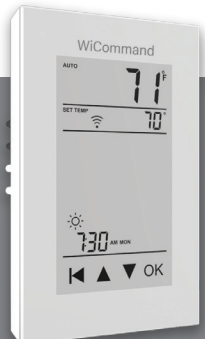

120 Volts													
Model	Length		Spacing (ft²)								Power Output		
			DREXMAT / LATICRETE / WARMUP / DITRA-HEAT				PRODESO HEAT / MAPEI / NUHEAT						
	ft.	m.	Alt. 2 & 3 slots	3 slots	Alt. 3 & 4 slots	4 slots	Alt. 2 & 3 slots	3 slots	Alt. 3 & 4 slots	4 slots	Watt	Amp	Ohms
			3,03"	3,63"	4,24"	4,84"	3,12"	3,74"	4,36"	4,99"			
			14,7 W	12,2 W	10,5 W	9,2 W	14,2 W	11,9 W	10,2 W	8,9 W			
3,7CWC-120V-05	16,5	5,05	4,2	5,0	5,8	6,7	4,3	5,1	6,0	6,9	60	0,5	240,0
3,7CWC-120V-10	33,0	10,1	8,3	10,0	11,7	13,3	8,6	10,3	12,0	13,7	120	1,0	120,0
3,7CWC-120V-14	49,5	15,1	12,5	15,0	17,5	20,0	12,9	15,4	18,0	20,6	180	1,5	80,0
3,7CWC-120V-19	66,0	20,1	16,6	20,0	23,3	26,6	17,1	20,6	24,0	27,4	240	2,0	60,0
3,7CWC-120V-24	82,5	25,1	20,8	25,0	29,1	33,3	21,4	25,7	30,0	34,3	300	2,5	48,0
3,7CWC-120V-29	99,0	30,2	25,0	30,0	35,0	40,0	25,7	30,9	36,0	41,1	360	3,0	40,0
3,7CWC-120V-34	115,5	35,2	29,1	35,0	40,8	46,6	30,0	36,0	42,0	48,0	420	3,5	34,3
3,7CWC-120V-38	132,0	40,2	33,3	40,0	46,6	53,3	34,3	41,1	48,0	54,9	480	4,0	30,0
3,7CWC-120V-43	148,5	45,3	37,5	44,9	52,4	59,9	38,6	46,3	54,0	61,7	540	4,5	26,7
3,7CWC-120V-48	165,0	50,3	41,6	49,9	58,3	66,6	42,9	51,4	60,0	68,6	600	5,0	24,0
3,7CWC-120V-58	198,0	60,4	49,9	59,9	69,9	79,9	51,4	61,7	72,0	82,3	720	6,0	20,0
3,7CWC-120V-67	231,0	70,4	58,3	69,9	81,6	93,2	60,0	72,0	84,0	96,0	840	7,0	17,1
3,7CWC-120V-77	264,0	80,5	66,6	79,9	93,2	106,5	68,6	82,3	96,0	109,7	960	8,0	15,0
3,7CWC-120V-87	297,0	90,5	74,9	89,9	104,9	119,9	77,1	92,6	108,0	123,4	1080	9,0	13,3
3,7CWC-120V-96	330,0	100,6	83,2	99,9	116,5	133,2	85,7	102,9	120,0	137,1	1200	10,0	12,0
3,7CWC-120V-106	363,0	110,6	91,6	109,9	128,2	146,5	94,3	113,1	132,0	150,9	1320	11,0	10,9
3,7CWC-120V-115	396,0	120,7	99,9	119,9	139,8	159,8	102,9	123,4	144,0	164,6	1440	12,0	10,0
3,7CWC-120V-125	429,0	130,8	108,2	129,8	151,5	173,1	111,4	133,7	156,0	178,3	1560	13,0	9,2
3,7CWC-120V-135	462,0	140,8	116,5	139,8	163,1	186,4	120,0	144,0	168,0	192,0	1680	14,0	8,6
3,7CWC-120V-144	495,0	150,9	124,8	149,8	174,8	199,8	128,6	154,3	180,0	205,7	1800	15,0	8,0