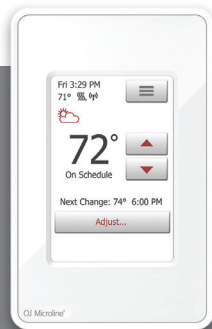

120 Volts									
Model	Length		Spacing (ft <sup>2</sup> )			Power Output			Guides
	ft.	m.	3" 14,8 W	4" 11,1 W	5" 8,9 W	Watt	Amp	Ohms	
3,7GCWC-120V-05	16,5	5,05	4,1	5'5	6,9	60	0,5	240,0	10
3,7GCWC-120V-10	33,0	10,1	8,3	11,0	13,8	120	1,0	120,0	10
3,7GCWC-120V-14	49,5	15,1	12,4	16,5	20,6	180	1,5	80,0	15
3,7GCWC-120V-19	66,0	20,1	16,5	22,0	27,5	240	2,0	60,0	20
3,7GCWC-120V-24	82,5	25,1	20,6	27,5	34,4	300	2,5	48,0	20
3,7GCWC-120V-29	99,0	30,2	24,8	33,0	41,3	360	3,0	40,0	20
3,7GCWC-120V-34	115,5	35,2	28,9	38,5	48,1	420	3,5	34,3	30
3,7GCWC-120V-38	132,0	40,2	33,0	44,0	55,0	480	4,0	30,0	30
3,7GCWC-120V-43	148,5	45,3	37,1	49,5	61,9	540	4,5	26,7	30
3,7GCWC-120V-48	165,0	50,3	41,3	55,0	68,8	600	5,0	24,0	40
3,7GCWC-120V-58	198,0	60,4	49,5	66,0	82,5	720	6,0	20,0	40
3,7GCWC-120V-67	231,0	70,4	57,8	77,0	96,3	840	7,0	17,1	50
3,7GCWC-120V-77	264,0	80,5	66,0	88,0	110,0	960	8,0	15,0	50
3,7GCWC-120V-87	297,0	90,5	74,3	99,0	123,8	1080	9,0	13,3	60
3,7GCWC-120V-96	330,0	100,6	82,5	110,0	137,5	1200	10,0	12,0	60
3,7GCWC-120V-106	363,0	110,6	90,8	121,0	151,3	1320	11,0	10,9	60
3,7GCWC-120V-115	396,0	120,7	99,0	132,0	165,0	1440	12,0	10,0	70
3,7GCWC-120V-125	429,0	130,8	107,3	143,0	178,8	1560	13,0	9,2	70
3,7GCWC-120V-135	462,0	140,8	115,5	154,0	192,5	1680	14,0	8,6	80
3,7GCWC-120V-144	495,0	150,9	123,8	165,0	206,3	1800	15,0	8,0	80

## APPLICATIONS

- Complete house
- Basement
- Garage | Pool
- Glass house-Solarium
- Animal building
- Commercial building

Compatible with most smart home systems.