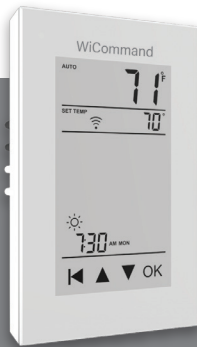

120 Volts									
Model	Length		Spacing (ft <sup>2</sup> )			Power Output			Guides
	ft.	m.	3" 14,8 W	4" 11,1 W	5" 8,9 W	Watt	Amp	Ohms	
3,7GCWC-120V-05	16,5	5,05	4,1	5'5	6,9	60	0,5	240,0	10
3,7GCWC-120V-10	33,0	10,1	8,3	11,0	13,8	120	1,0	120,0	10
3,7GCWC-120V-14	49,5	15,1	12,4	16,5	20,6	180	1,5	80,0	15
3,7GCWC-120V-19	66,0	20,1	16,5	22,0	27,5	240	2,0	60,0	20
3,7GCWC-120V-24	82,5	25,1	20,6	27,5	34,4	300	2,5	48,0	20
3,7GCWC-120V-29	99,0	30,2	24,8	33,0	41,3	360	3,0	40,0	20
3,7GCWC-120V-34	115,5	35,2	28,9	38,5	48,1	420	3,5	34,3	30
3,7GCWC-120V-38	132,0	40,2	33,0	44,0	55,0	480	4,0	30,0	30
3,7GCWC-120V-43	148,5	45,3	37,1	49,5	61,9	540	4,5	26,7	30
3,7GCWC-120V-48	165,0	50,3	41,3	55,0	68,8	600	5,0	24,0	40
3,7GCWC-120V-58	198,0	60,4	49,5	66,0	82,5	720	6,0	20,0	40
3,7GCWC-120V-67	231,0	70,4	57,8	77,0	96,3	840	7,0	17,1	50
3,7GCWC-120V-77	264,0	80,5	66,0	88,0	110,0	960	8,0	15,0	50
3,7GCWC-120V-87	297,0	90,5	74,3	99,0	123,8	1080	9,0	13,3	60
3,7GCWC-120V-96	330,0	100,6	82,5	110,0	137,5	1200	10,0	12,0	60
3,7GCWC-120V-106	363,0	110,6	90,8	121,0	151,3	1320	11,0	10,9	60
3,7GCWC-120V-115	396,0	120,7	99,0	132,0	165,0	1440	12,0	10,0	70
3,7GCWC-120V-125	429,0	130,8	107,3	143,0	178,8	1560	13,0	9,2	70
3,7GCWC-120V-135	462,0	140,8	115,5	154,0	192,5	1680	14,0	8,6	80
3,7GCWC-120V-144	495,0	150,9	123,8	165,0	206,3	1800	15,0	8,0	80

## APPLICATIONS

- Complete house
- Basement
- Garage | Pool
- Glass house-Solarium
- Animal building
- Commercial building

Compatible with most smart home systems.