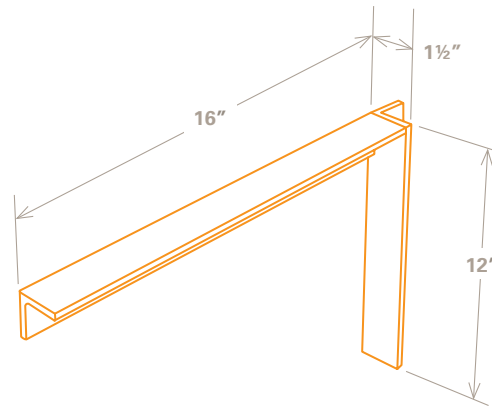

Lavabo à cuve  
demi-lune élancée,  
à déposer ou  
installation murale  
48" X 15½" X 5"

### Lavabo en béton BFHD modèle Rituel Luna48

Forme rectangulaire, cavité demi-lune élargée, drain centré

Dimensions : 48" X 15½" X 5"

Pas de trop-plein

Poids : 100 lb

Renvoi de lavabo universel

## Lavabo en béton BFHD modèle Rituel Luna48

Forme rectangulaire, cavité demi-lune élargie,  
drain centré

Dimensions : 48" X 15½" X 5"

Poids : 100 lb

Pas de trop-plein

Renvoi de lavabo universel

# Rituel LUNA 48

2 équerres fournies  
en acier peint  
percées 4 trous 5/16"  
1 gauche et 1 droite