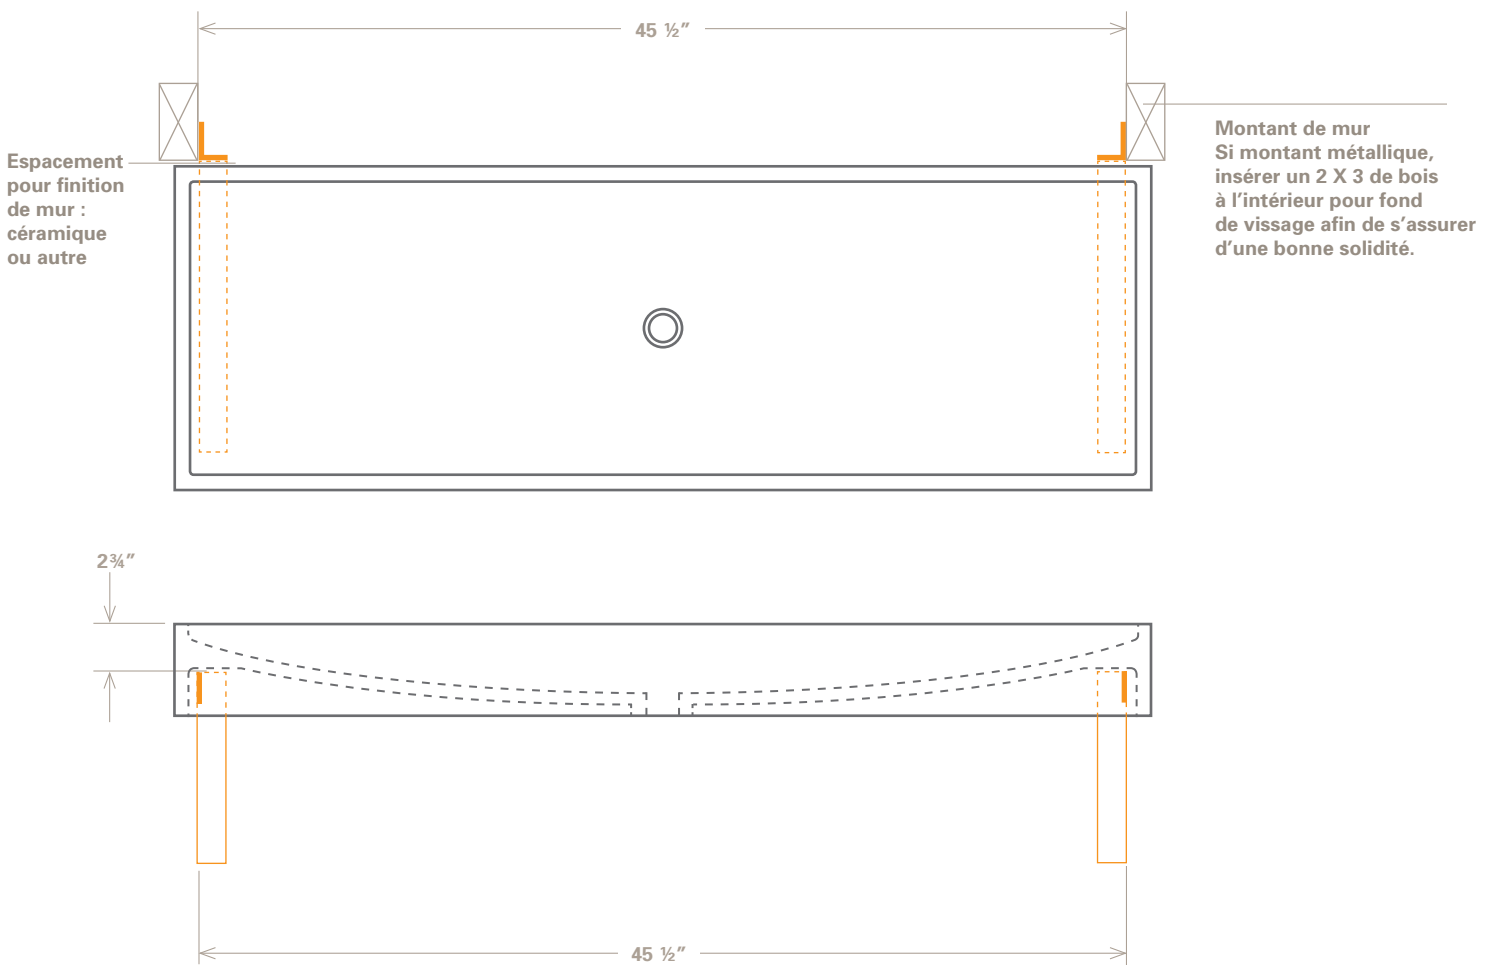

INSTALLATION MURALE

514 886-2444

info@purbeton.com

purbeton.com

178 rang Duncan

St-Chrysostome QC Canada J0S 1R0