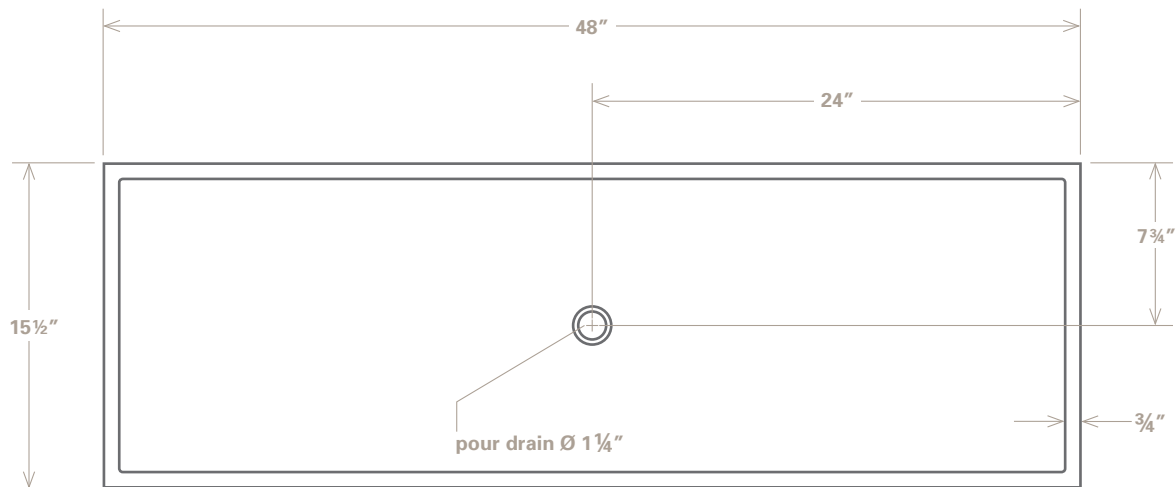

Lavabo en béton BFHD modèle Rituel Luna48

Forme rectangulaire, cavité demi-lune élargée, drain centré

Dimensions : 48" X 15½" X 5"

Pas de trop-plein

Poids : 100 lb

Renvoi de lavabo universel

Rituel LUNA 48

514 886-2444

info@purbeton.com

purbeton.com

178 rang Duncan

St-Chrysostome QC Canada J0S 1R0