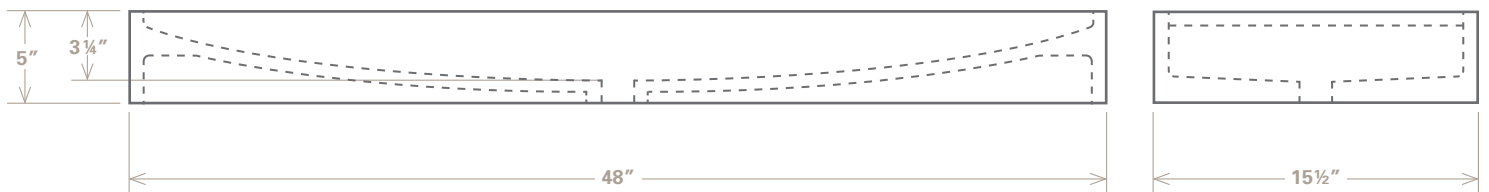

Lavabo en béton BFHD modèle Rituel Luna48

Forme rectangulaire, cavité demi-lune élargée, drain centré

Dimensions : 48" X 15½" X 5"

Pas de trop-plein

Poids : 100 lb

Renvoi de lavabo universel

Rituel LUNA 48

514 886-2444

info@purbeton.com

purbeton.com

178 rang Duncan

St-Chrysostome QC Canada J0S 1R0