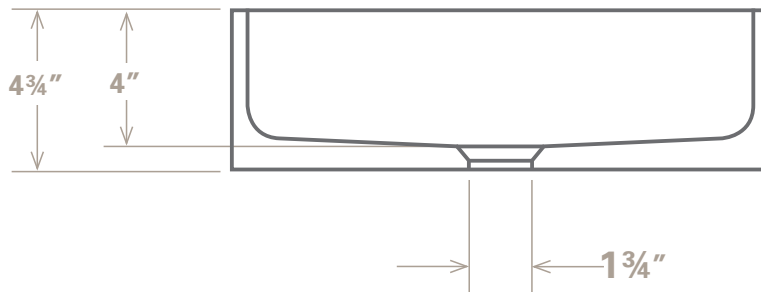

Lavabo à déposer
Forme ronde, drain centré
diamètre 15¾" X 4¾"

Rituel 16R

Rituel 16R, minéral

Pensé et fabriqué au Québec

**Lavabo à déposer en béton BFHD
modèle Rituel 16R**

Forme ronde, drain centré

Dimensions : diamètre 15 $\frac{3}{4}$ " X 4 $\frac{3}{4}$ "

Poids : 27 lb

Pas de trop-plein

Renvoi de lavabo universel
(convient à la plupart des drains/
renvois de lavabo)

Pour robinet mural ou sur comptoir
(robinet haut)

Rituel 16R

514 886-2444

info@purbeton.com

purbeton.com