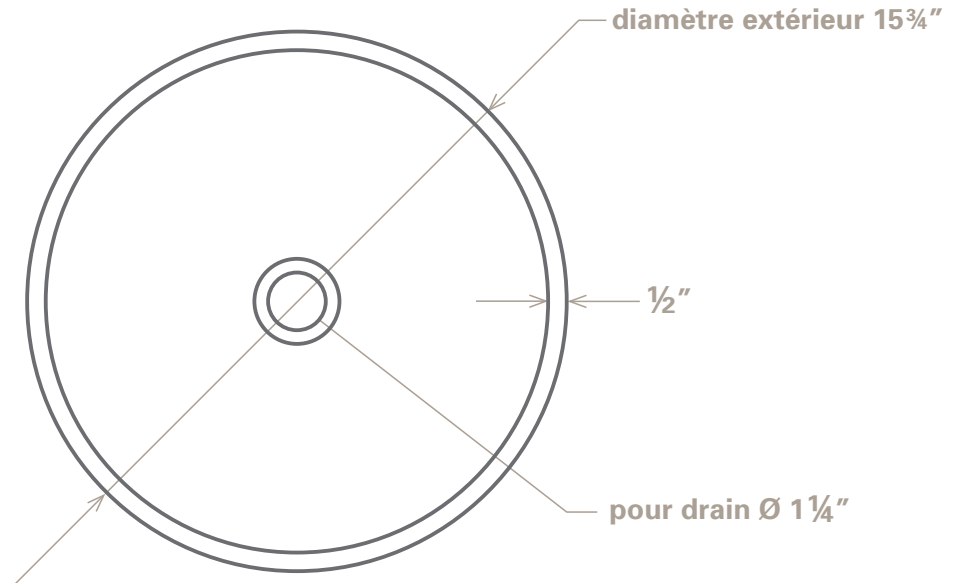

Lavabo à déposer
Forme ronde, drain centré
diamètre 15¾" X 4¾"

Rituel 16R

Rituel 16R, minéral

Pensé et fabriqué au Québec

**Lavabo à déposer en béton BFHD
modèle Rituel 16R**

Forme ronde, drain centré

Dimensions : diamètre 15 $\frac{3}{4}$ " X 4 $\frac{3}{4}$ "

Poids : 27 lb

Pas de trop-plein

Renvoi de lavabo universel
(convient à la plupart des drains/
renvois de lavabo)

Pour robinet mural ou sur comptoir
(robinet haut)

Rituel 16R

514 886-2444

info@purbeton.com

purbeton.com