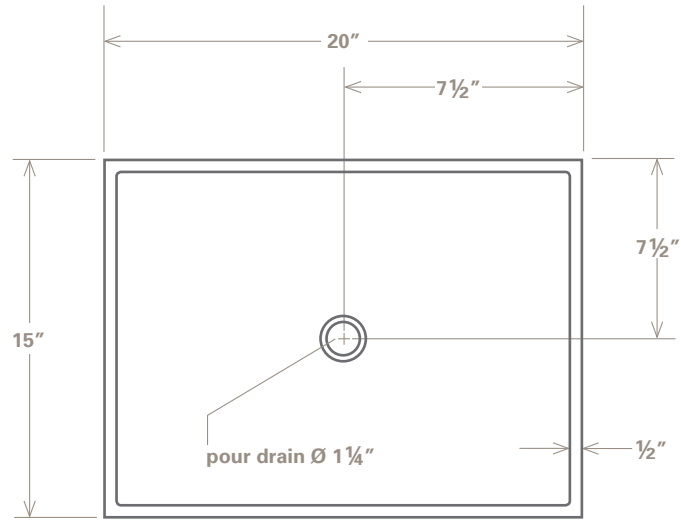

Lavabo à déposer
forme rectangulaire,
drain centré
20" X 15" X 4 5/8"

Rituel 20

Rituel 20, minéral

Pensé et fabriqué au Québec

**Lavabo à déposer en béton BFHD
modèle Rituel 20**

Forme rectangulaire, drain centré

Dimensions : 20" X 15" X 4 5/8"

Poids : 35 lb

Pas de trop-plein

Rituel²⁰

514 886-2444

info@purbeton.com

purbeton.com

178 rang Duncan