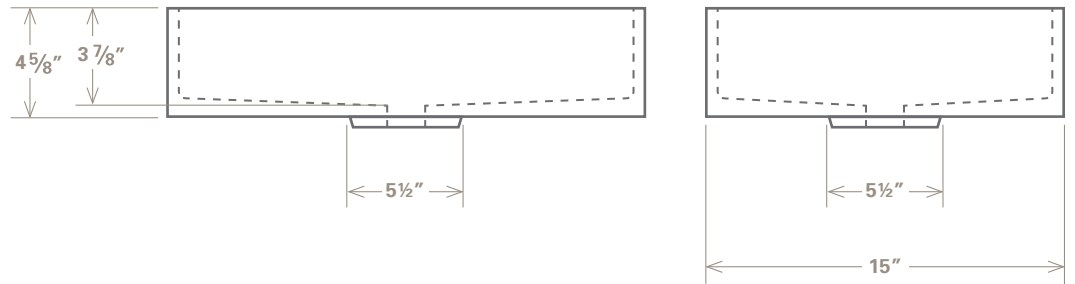

Lavabo à déposer
forme rectangulaire,
drain centré
20" X 15" X 4 5/8"

Rituel 20

Rituel 20, minéral

Pensé et fabriqué au Québec

**Lavabo à déposer en béton BFHD
modèle Rituel 20**

Forme rectangulaire, drain centré

Dimensions : 20" X 15" X 4 5/8"

Poids : 35 lb

Pas de trop-plein

Rituel²⁰

514 886-2444

info@purbeton.com

purbeton.com

178 rang Duncan